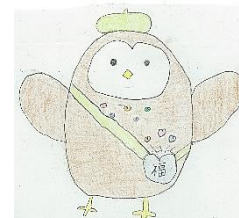

1. きよまる

「厄が去る」や「縁(えん)と猿(えん)」など縁起が良いとされる猿と長良川がモチーフのキャラクター。

2. しーちゃん

岐阜市の形を少し角度を変えた帽子をかぶっている。服は縦と横でつながり等を表現。

3. たーすけ

助け合いを生きがいにするねこ。

4. てらすくん

岐阜ちゃんちがモチーフ。すべての人が平等に活躍できるように優しい光でみんなを照らしてくれる。

5. なごみん

蓮華がモチーフ。花言葉は「心が和らぐ」。ハートのお花でみんなをやさしい気持ちにさせてくれる。

6. ハーシャ

みんなのやさしさから生まれた妖精。いろんな「つながり」を作りたくて、体にリボンをまいている。

7. ふーきょん

金華山と長良川がモチーフ。帽子は岐阜城を、口元はハートでやさしさを、人はつながりを表現。

8. フククルちゃん

ポシェットからいろんな人に幸福を配り歩いている。どんな人にも幸福があるようにと思いを込めた。

9. フクワンちゃん

サルビアと親しみやすい犬がモチーフ。持っているハートは思いやり、やさしさを表現。

10. フッピー

頭にサルビアを飾り、ハート(福祉・愛、情熱等々)のバッグをかけている。

11. ふわりん

ふわふわのからだはやさしさを、たすきは世代間のつながりをイメージ。

12. らんらんちゃん

すずらんの花言葉はやさしさ。やさしさあふれるキャラクターを表現。